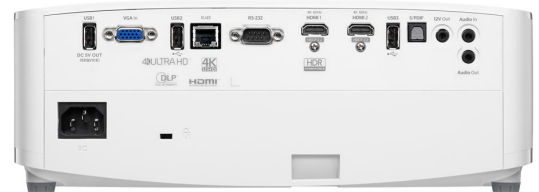

Sans Fil - Technologie	IEEE 802.11 a/b/g/n
Sans fil - Sécurité	WEP, TKIP, AES, WPA, WPA2
Sans fil - Antenne	Omnidirectionnelle
Sans fil - Fréquence de fonctionnement	2.4GHz

Général

Niveau sonore (type)	26db
Niveau sonore (max)	28db
Compatibilité PC	UHD, WQHD, WUXGA, FHD, UXGA, SXGA, WXGA, HD, XGA, SVGA, VGA, Mac
Compatibilité 2D	480i/p, 576i/p, 720p(50/60Hz), 1080i(50/60Hz), 1080p(50/60Hz), 2160p(50/60Hz)
Compatibilité 3D	Frame-pack: 1080p24, 720p50 / 60
3D	Full 3D
Sécurité	Barre de sécurité, Encoche Kensington, Protection par mot de passe
OSD / Affichage des langues	11 Langues: Anglais, Français, Allemand, Italien, Japonais, Portugais, Russe, Chinois Simplifié, Espagnol, Chinois Traditionnel
Conditions de fonctionnement	5°C ~ 40°C, Max. Humidity 85%, Max. Altitude 3000m
Télécommande	Télécommande rétro-éclairée
Nombre de haut-parleurs	1
Haut-parleur (Watts)	10W
Contenu de la boîte	Câble d'alimentation Télécommande (pile CR2025 incluse) Manuel de démarrage rapide Dongle WUSB sans fil
Temps de réponse	4.40ms

Réseau

Sans Fil - Technologie	IEEE 802.11 a/b/g/n
Sans fil - Antenne	Omnidirectionnelle
Sans fil - Fréquence de fonctionnement	2.4GHz

Puissance

Alimentation	100 ~ 240V, 50 ~ 60Hz
Consommation énergétique (veille)	0.5W
Consommation énergétique (min)	220W
Consommation énergétique (max)	320W

Poids et dimensions

Dimensions (LxPxH)	315 x 270 x 118mm

© 2023, Optoma and its logo is a registered trademark of Optoma Corporation. Optoma Europe Ltd is the licensee of the registered trademark. All other product names and company names used for identification purposes only and may be trademarks or registered trademarks of their respective owners. Errors and omissions excepted, all specifications are subject to change without notice. All images are for representation purposes only and may be simulated. 06022023055910